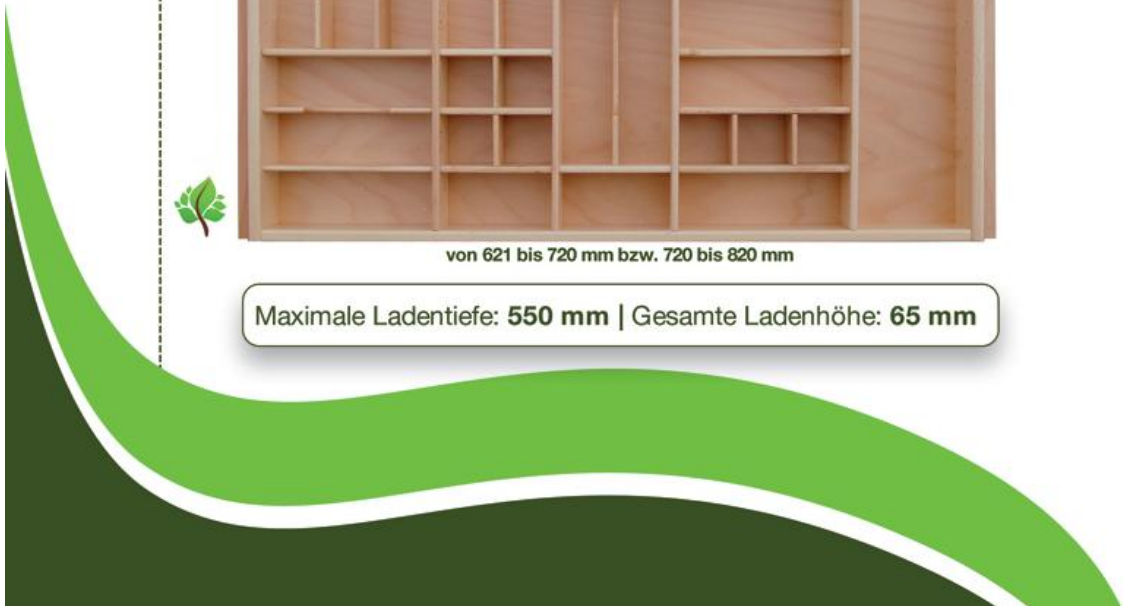

schubladen

auch
**NACH-
RÜSTBAR**

Besteckkladen
nach Maß

Standardeinteilungen für die Größen...

bis 220 mm

von 221 bis 320 mm

von 321 bis 370 mm

von 371 bis 420 mm

von 421 bis 520 mm

von 521 bis 620 mm

von 621 bis 720 mm bzw. 720 bis 820 mm

Maximale Ladentiefe: **550 mm** | Gesamte Ladenhöhe: **65 mm**

Besteckkladen nach Maß

» mit Sperrholzboden,
seitlicher Passleiste & Standardeinteilungen
zum Einlegen in Metallschubkasten

- Blum Tandem
- Hettich Inno-Tech
- Grass Nova

X + 200 mm = Bestellmaß